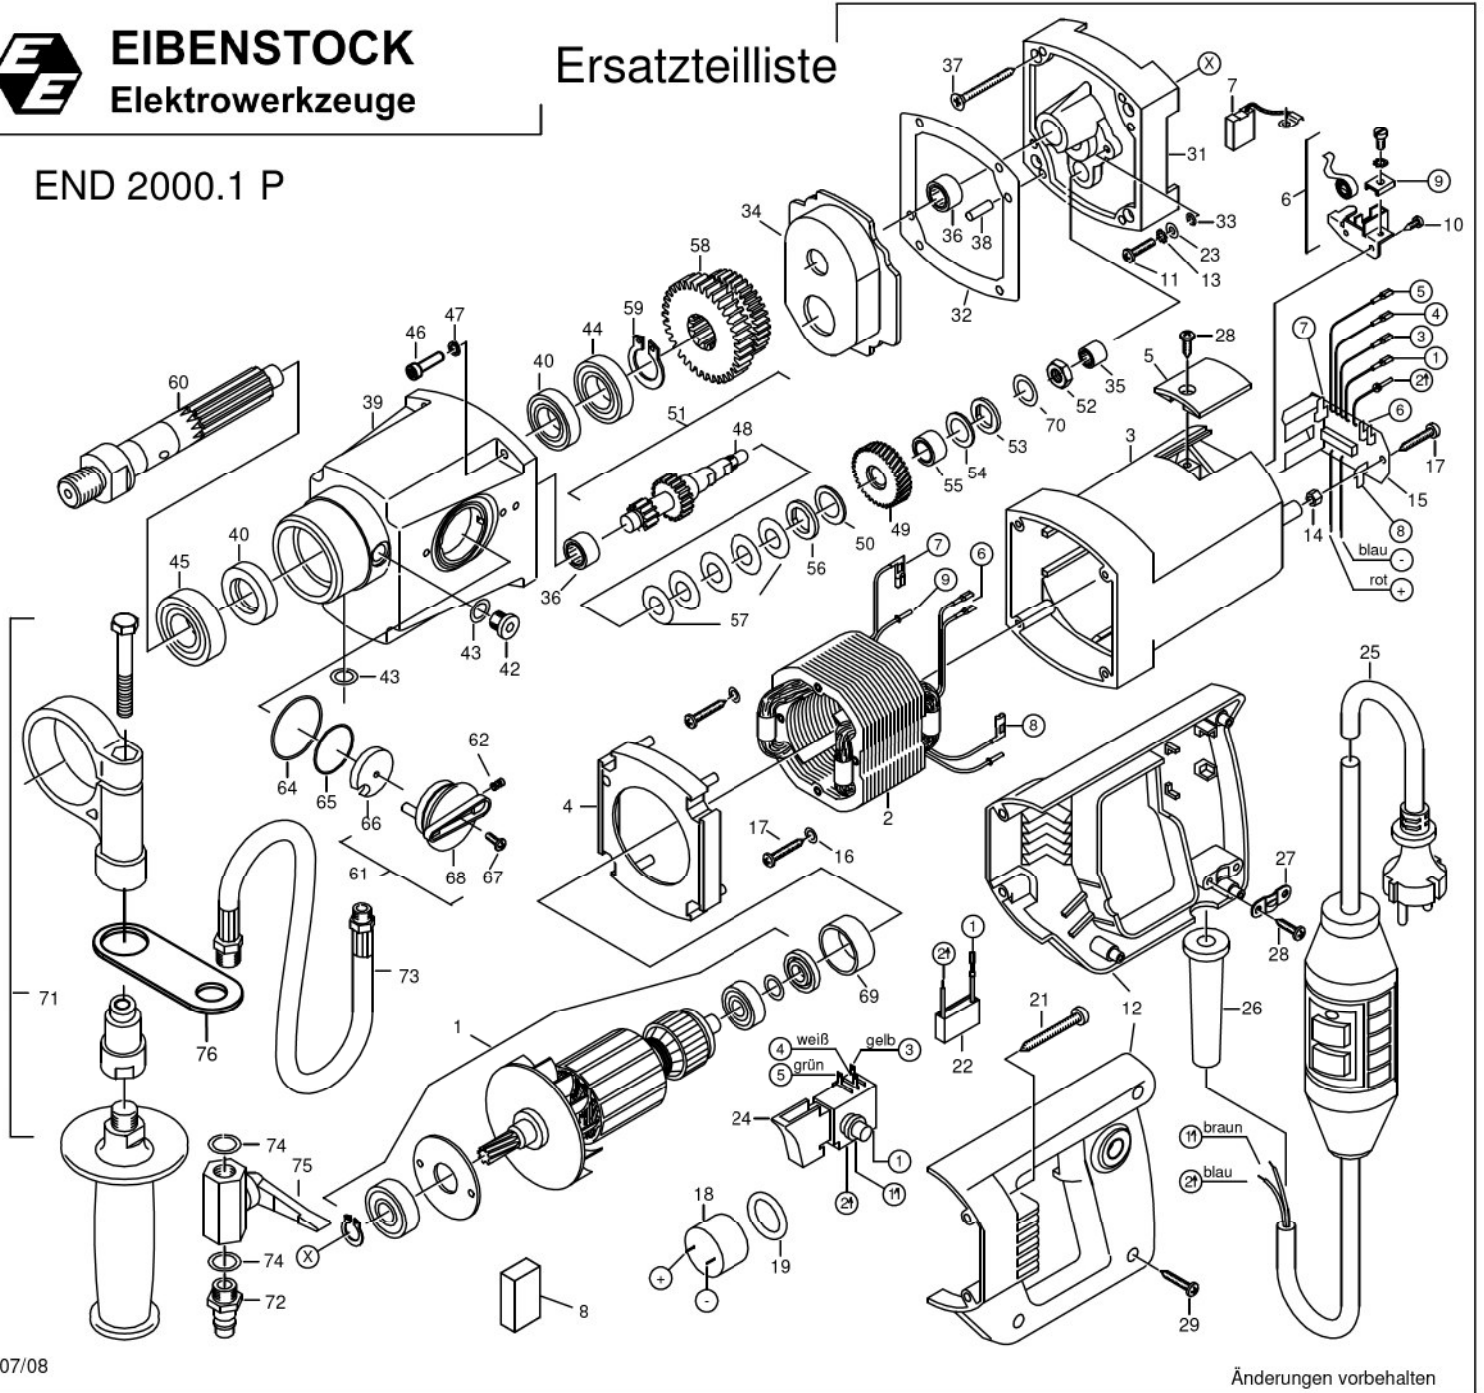

EIBENSTOCK
Elektrowerkzeuge

Ersatzteilliste

END 2000.1 P

END 2000.1 P

Nr.	Bezeichnung	Bestellnr.	Stk	Nr.	Bezeichnung	Bestellnr.	Stk
1	Läufer, kpl.	73323100	1	39	Getriebegehäuse	73325400	1
2	Polring, kpl.	73320150	1	40	Wellendichtring WASY20x35x7	83000034	2
3	Motorgehäuse	80900069	1	41			
4	Luftleitung	80900072	1	42	Verschlußschraube 1/8"	80201406	1
5	Bürstenhalterabdeckung	80900073	2	43	Dichtring 1/8"	83000106	2
6	Taschenbürstenhalter, kpl.	80201199	2	44	Rillenkugellager 6904 2RS	80410152	1
7	Kohlebürste, kpl. 6,3x16x20L82F10	80700019	2	45	Rillenkugellager 6004 2RS	80410051	1
8	Füllstück	80600306	1	46	Innensechskantschraube M5x20	80201121	4
9				47	Federring 5	80201302	4
10	Blechschaube HF 2,9x9,5	80201251	4	48	Zwischenwelle 1	73320490	1
11	Linsenschraube M4x16	80201131	2	49	Kupplungsrad	73323550	1
12	Griffkappen	80900070	1	50	Bronzescheibe	85000084	1
13	Zahnscheibe A4,3	80200752	2	51	Kupplung, kpl.	7332649K	1
14	Kunststoffmutter M5	80201295	2	52	Sechskantmutter BM10x1	80201007	1
15	Leiterplatte, kpl.	73320280	1	53	Mitnahmescheibe	73116496	1
16	Sicherungsscheibe S6	80201362	2	54	Bronzescheibe	85000083	1
17	Blechschaube HC 4,2x25	80201273	4	55	Zylinderlager Getro Typ 1208 T	80420240	1
18	Piezo-Alarmgeber BS-27HS	80600155	1	56	Mitnahmescheibe	73331496	1
19	O-Ring 20x5 N 70 B	83000021	1	57	Tellerfeder 28x14,2x1	80200722	5
20				58	Zahnradblock	73320440	1
21	Blechschaube HC 4,8x45	80201267	4	59	Sicherungsring 19/1	80201319	1
22	Entstörkondensator	73320305	1	60	Arbeitsspindel	73325420	1
23	Scheibe A4,3	80201371	2	61	Getriebehalter, kpl.	73320545	1
24	Einbauschalter	80600116	1	62	Rastbolzen	80430029	1
25	Anschlußleitung mit PRCD	73119262	1	63			
26	Kabelausführungsmuffe	83000004	1	64	O-Ring 36x1,5 NBR	83000022	1
27	Zugentlastungsschelle	85000020	1	65	O-Ring 28x1 NBR	83000017	1
28	Blechschaube HC 4,2x13	80201270	4	66	Befestigungsplatte	73320542	1
29	Blechschaube HC 4,2x22	80201272	3	67	Zylinderschraube M3x12	80201149	1
30				68	Schaltknopf	73320541	1
31	Getriebelegerschild	73325610	1	69	Lagerkappe	83000031	1
32	Getriebedichtung	82000501	1	70	Tellerfeder 25x12,2x1,25	80201307	1
33	O-Ring 3,68x1,78 NBR	83000019	2	71	Stützgriff	7DE33695	1
34	Fettkammerschott	80900120	1	72	Anschlußstück Gardena Ms	83000124	1
35	Nadelhülse HK 0810	80420110	1	73	Anschlußschlauch, kpl.	83000109	1
36	Nadelhülse HK 1210	80420131	2	74	Dichtring 1/4"	83000107	2
37	Senkschraube 4,5x50	80201275	4	75	Kugelhahn	83000100	1
38	Steckerbstift 5x16	80200580	2	76	Befestigungsblech	73427270	1